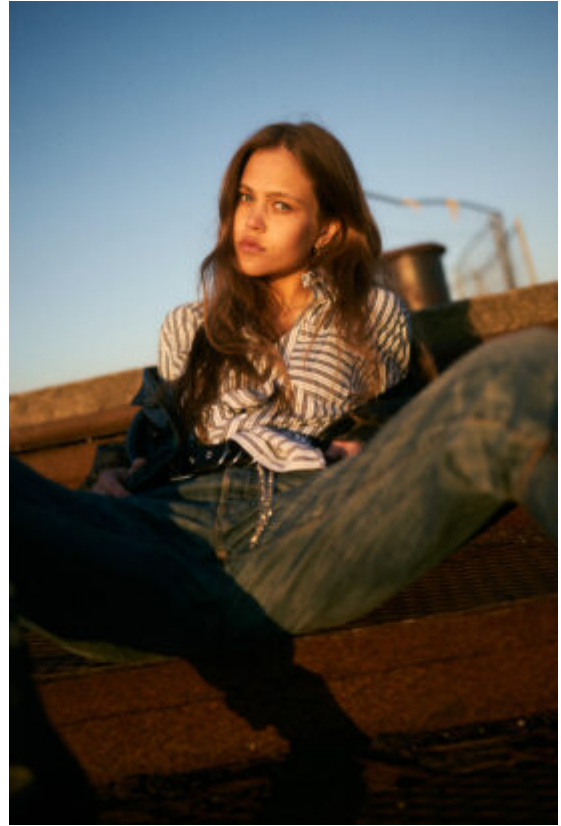

176 | 84 / 65 / 89 / 39 | Light Brown / Blue

TRUE MODELS

Anette Eelmae

176 | 84 / 65 / 89 / 39 | Light Brown / Blue

TRUE MODELS

Anette Eelmae

176 | 84 / 65 / 89 / 39 | Light Brown / Blue

TRUE MODELS