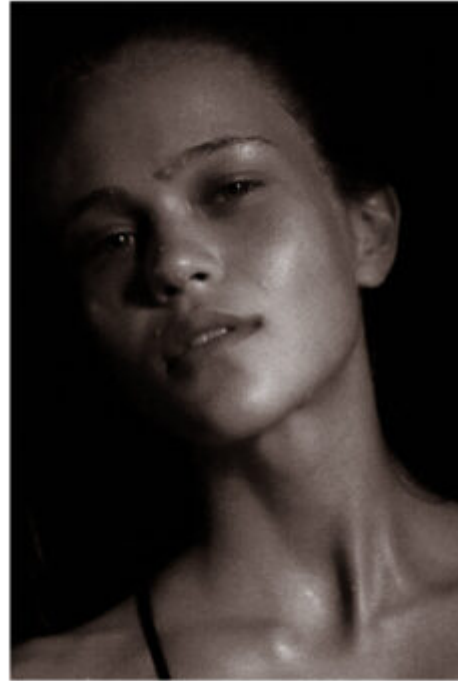

TRUE MODELS

Anette Eelmae

176 | 84 / 65 / 89 / 39 | Light Brown / Blue

TRUE MODELS

Anette Eelmae

176 | 84 / 65 / 89 / 39 | Light Brown / Blue

TRUE MODELS

Anette Eelmae

176 | 84 / 65 / 89 / 39 | Light Brown / Blue

TRUE MODELS

Anette Eelmae

176 | 84 / 65 / 89 / 39 | Light Brown / Blue

TRUE MODELS

Anette Eelmae

176 | 84 / 65 / 89 / 39 | Light Brown / Blue

TRUE MODELS

Anette Eelmae

176 | 84 / 65 / 89 / 39 | Light Brown / Blue